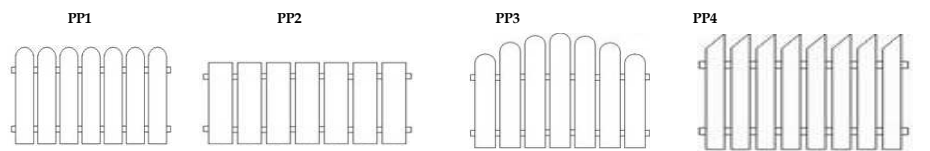

Zboží je zabaleno ve strečové fólii.

Atypické délky plotovek Grenafence je možné vyrobit do délky 4 bm (+ 10 % příplatek, od 200 bm)

PŘÍSLUŠENSTVÍ K MONTÁŽI			
výrobek	ks/balení	Cena v Kč/balení	
		bez DPH	s DPH
Kotva 1 - pro zděný sloupek (rozměr 320 x 30 x 5 mm)	1	145 Kč	174 Kč
Kotva 2 - pro zděný sloupek (rozměr 240 x 30 x 5 mm)	1	125 Kč	150 Kč
Kotva 3 - pro ocelový sloupek (rozměr 170 x 30 x 5 mm)	1	145 Kč	174 Kč
Kotva 4 - pro zděný či ocelový sloupek (rozměr 125 x 30 x 5 mm)	1	145 Kč	174 Kč
Nerezové vruty s křížovou hlavou (3,5 x 45 mm)	250	245 Kč	294 Kč

Zakončení: zkosené/do oblouku/rovné

PLASTOVÉ PLOTOVÉ POLE -nekartáčovaný povrch

Vodorovné tvče Zn + poplast 50 x 30 x 2 (barva hnědá, cihlová)	650,00 Kč	780,00 Kč
--	-----------	-----------

výška polí v mm	plotovka	profil	cena bez DPH	cena s DPH
do 1000	88,5x18	PP1, PP4	1 630,00 Kč	1 956,00 Kč
do 1200	88,5x18	PP1, PP4	1 730,00 Kč	2 076,00 Kč
do 1600	88,5x18	PP1, PP4	2 230,00 Kč	2 676,00 Kč
do 2000	88,5x18	PP1, PP4	2 830,00 Kč	3 396,00 Kč